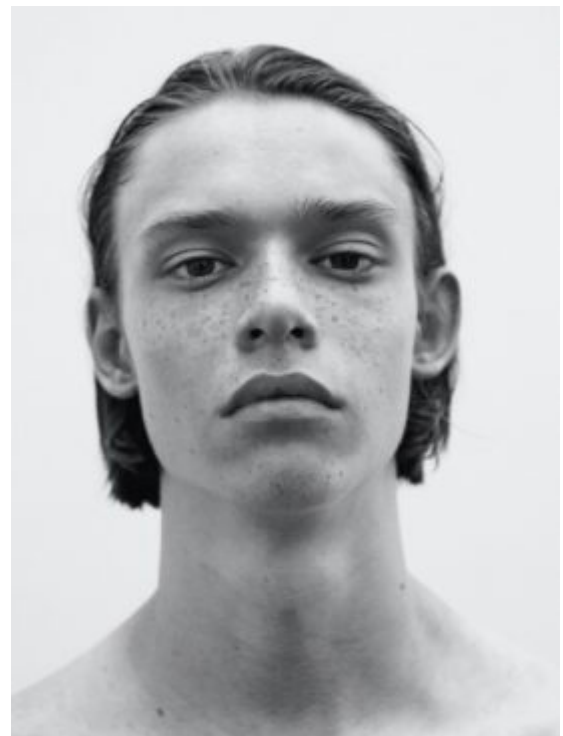

TRUE MODELS

Dima Galenko

187 | 80 / 60 / 92 / 44 | Dark Blond / Grey